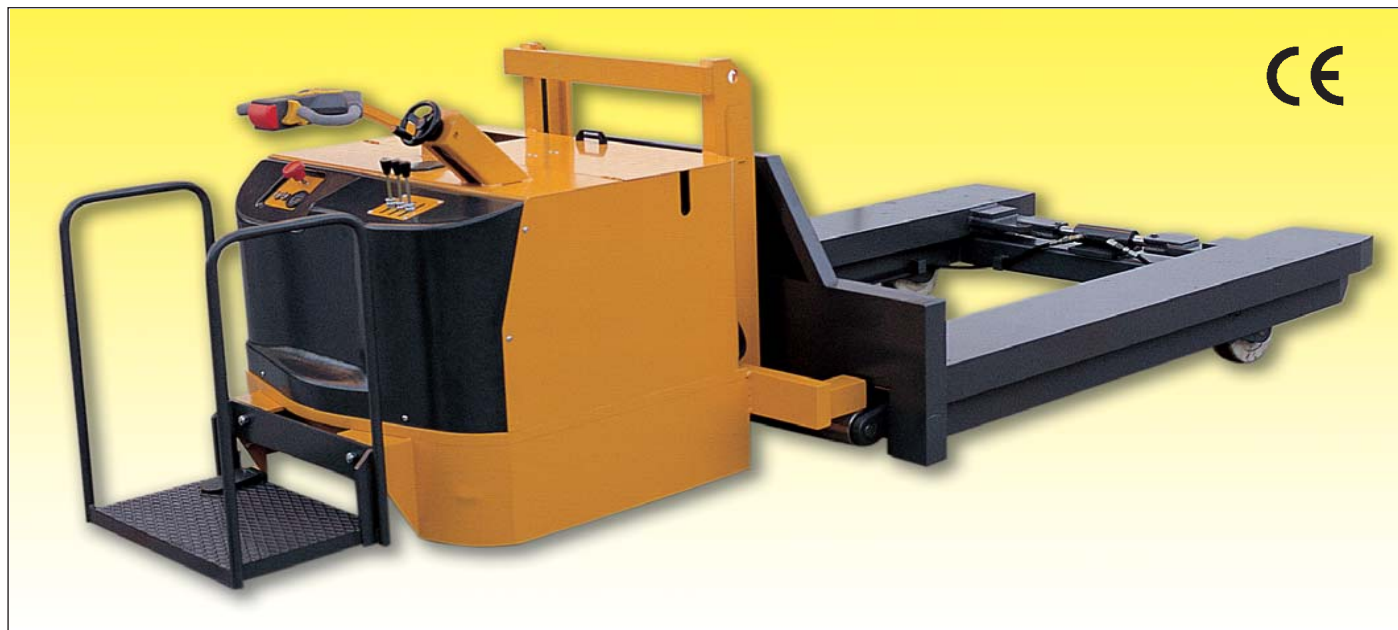

TRASPALLET E TRASPORTATORI PER PIANALI IN LEGNO

Pedestrian platform truck

Transpalettes électriques pour panneaux de bois

Elektro-Hubwagen und schlepper Für Holzplattforme

Transpaletas electricas de plataforma para madera

Sollevamento - Lifting - Levée - Hubhöhe - Elevación mm 350

Portata - Capacity - Capacité - Tragkraft - Capacidad Kg 8000/10000