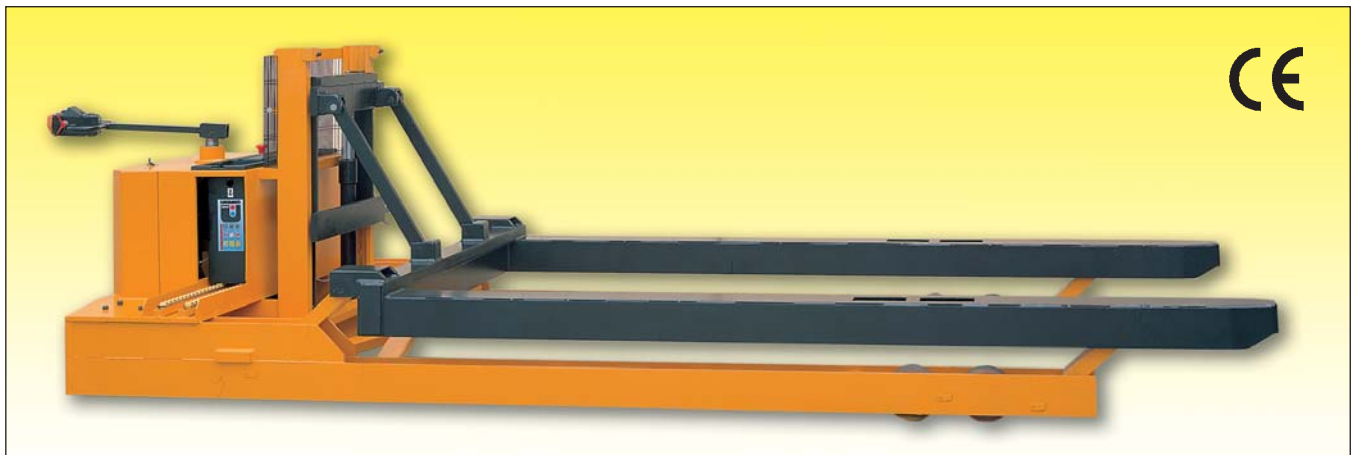

# TRASPORTATORI DI MATERIALE AEROPORTUARIO

**Air craft container handler**  
***Transpalettes électriques "aéroportuaires"***  
**Spezialhubwagen zum Transport von Luftfrachtcontainern**  
***Transpaletas electricas para aeropuertos***

**Sollevamento - Lifting - Levée - Hubhöhe - Elevación mm 350**  
**Portata - Capacity - Capacité - Tragkraft - Capacidad Kg 8000/10000/12000**