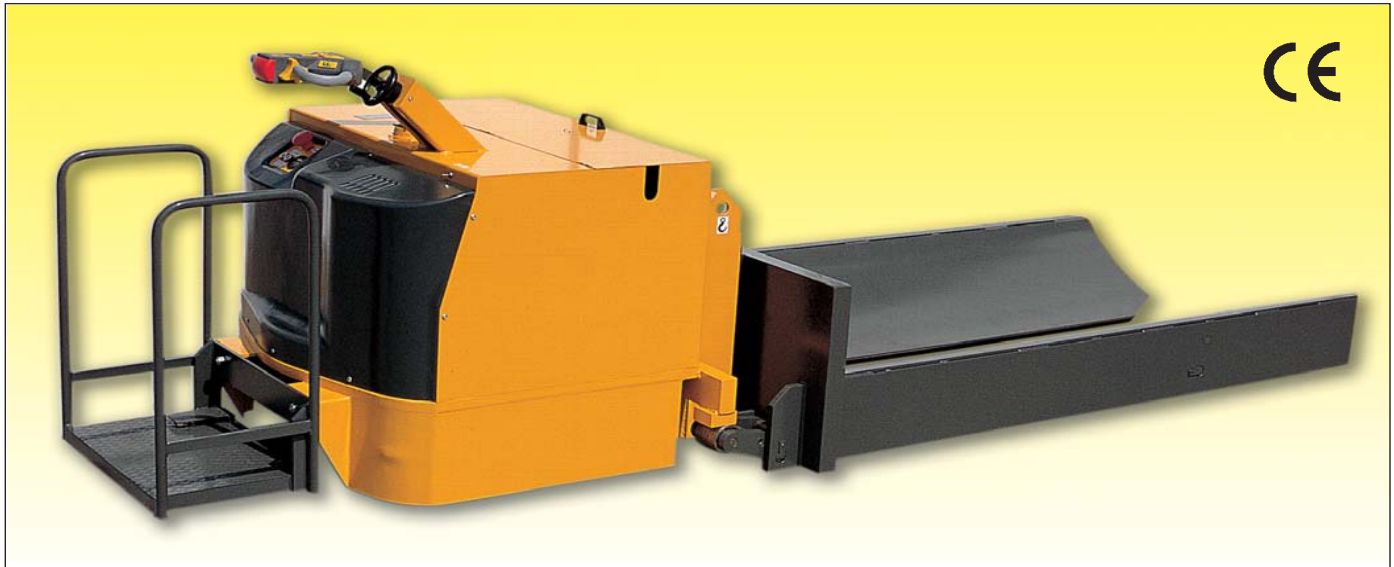

TRASPORTATORI DI BOBINE DI CARTA

Paper rolls handler
Transpalettes électriques pour bobines
Elektro-Hubwagen Für Papierspulen
Transpaletas electricas para bobinas de papel

Sollevamento - Lifting - Levée - Hubhöhe - Elevación mm 200/320
Portata - Capacity - Capacité - Tragkraft - Capacidad Kg 6000/8000