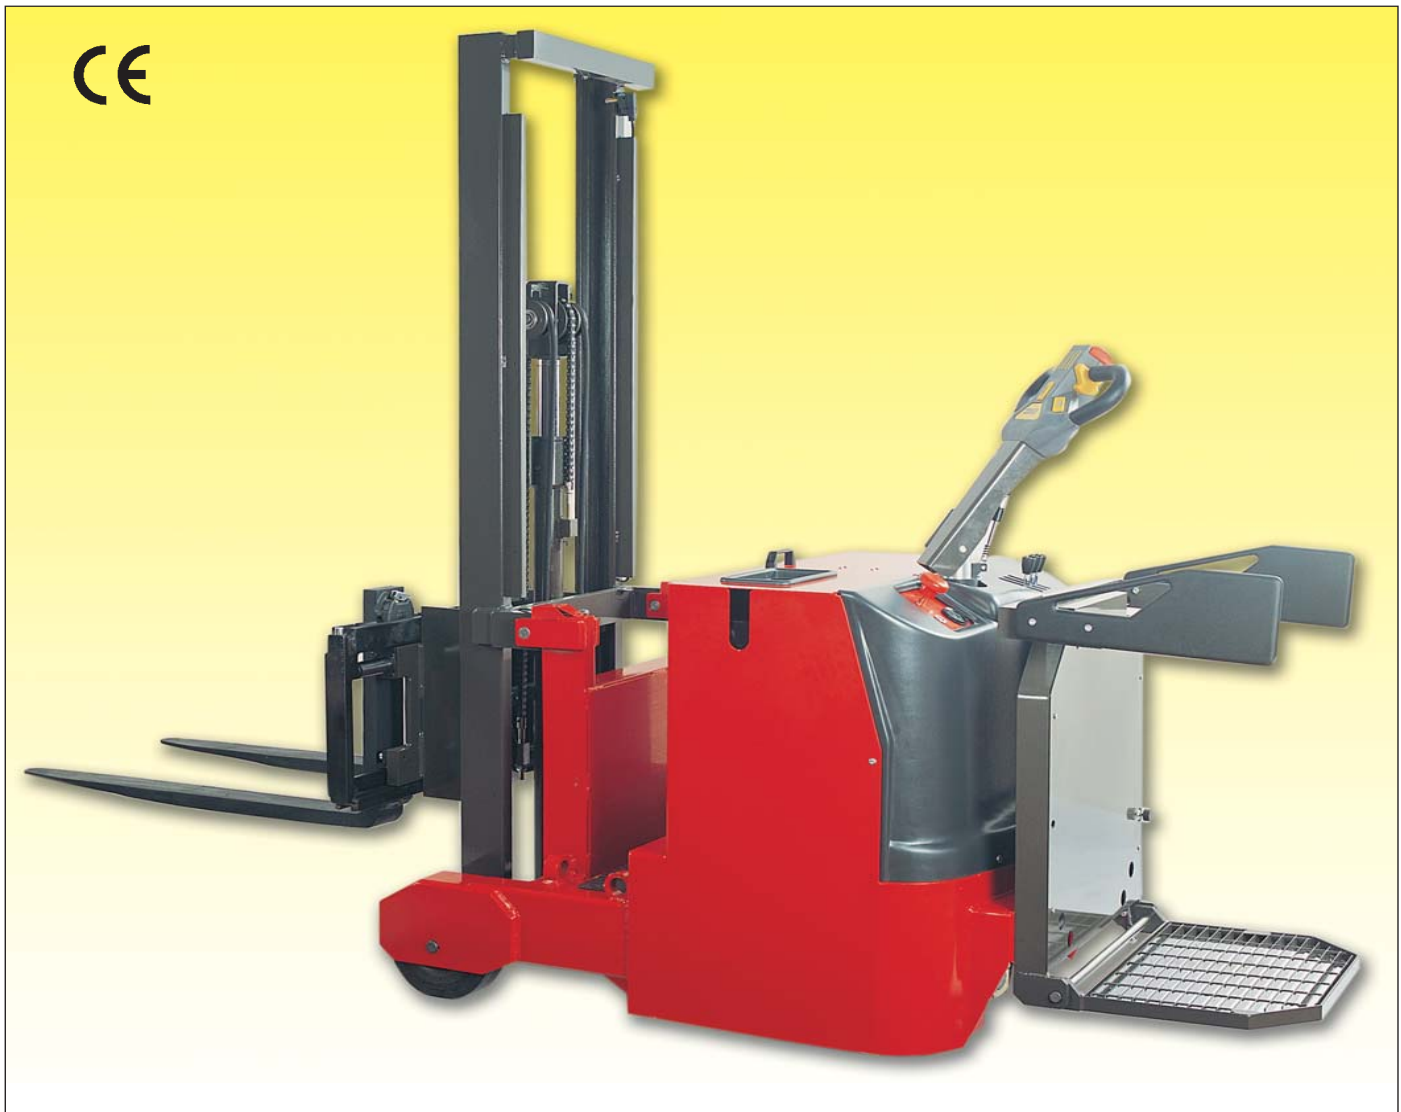

CARRELLO CONTRAPPESATO CON SERVOSTERZO E PEDANA PER OPERATORE

Counterbalanced truck with power steering and stand on platform

Gerbeur contrepoids avec direction assistée et plateforme rebattable

Deichsel - Gegenwichts-Stapler mit Servosteuerung und fahrerstand-Plattform

Contrapesada electronica con direcciòn asistida y plataforma de conductor

Sollevamento - Lifting - Levée - Hubhöhe - Elevaciòn mm 1600/3000

Portata - Capacity - Capacité - Tragkraft - Capacidad Kg 1000/1200